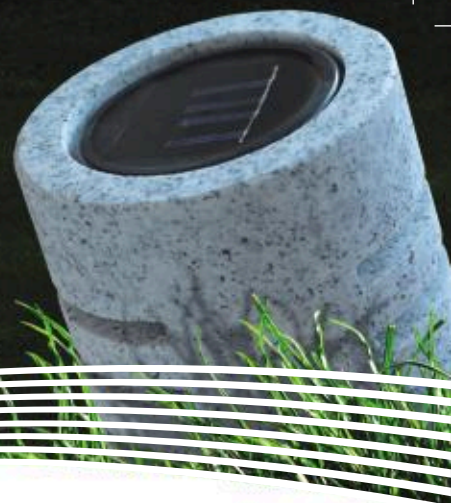

Lampy solarne to trwałe, ekonomiczne i eleganckie oświetlenie do ogrodu. Wykonane z granitu, imitują naturalny kamień. Zastosowanie baterii słonecznych w połączeniu z technologią lamp LED pozwala na zachowanie bezpieczeństwa i zminimalizowanie kosztów użytkowania.

LKA01

B-LKA01-XX-XXX

12 x12 x 20

Lampa solarna granitowa

LKA02

B-LKA02-XX-XXX

12 x12 x 20

Lampa solarna granitowa

LKA03

B-LKA03-XX-XXX

12 x12 x 20

Lampa solarna granitowa

LKA04

B-LKA04-XX-XXX

12 x12 x 20

Lampa solarna granit konar