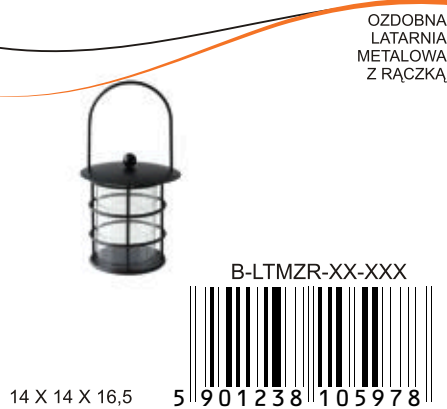

Ogród piękny w ciągu dnia, a jeszcze piękniejszy gdy zajdzie słońce?
Tradycyjne latarnie ogrodowe wykonane z blachy, przeszklone,
na wkłady ze świec dają nieograniczone możliwości aranżacji oświetlenia
w ogrodzie, na tarasie i przed domem.

Latarnie ozdobne